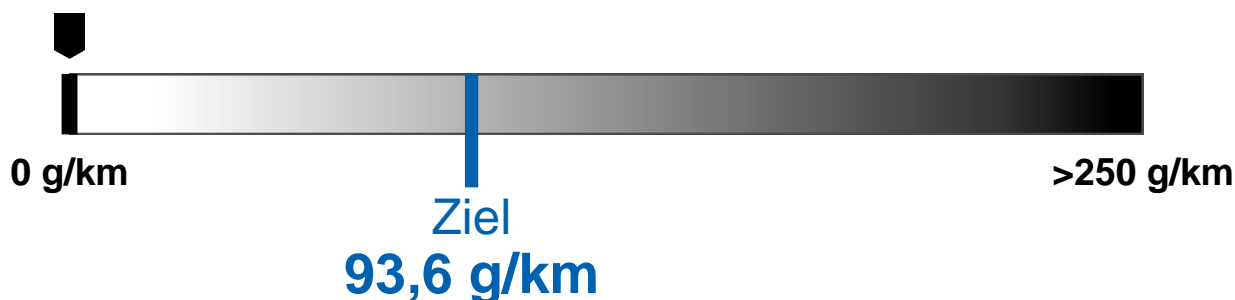

# Energieetikette 2026

<b>Modell</b>	<b>BYD ATTO 2</b>
Antriebsart	Frontantrieb
Leistung	130 kW / 177 PS
Leergewicht	1665 kg

<b>Verbrauch</b>	 Elektrisch
	16.0 kWh/100 km

## CO<sub>2</sub>-Emissionen

Dieses Modell  
**0 g/km**