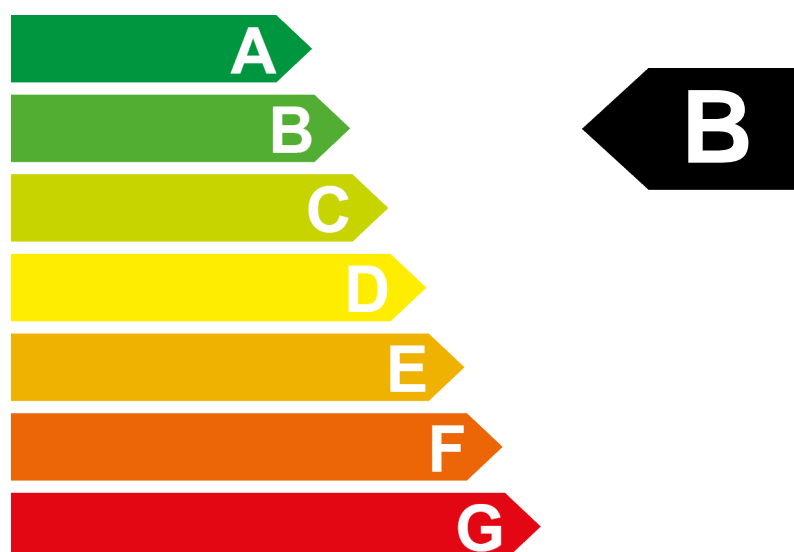

Weitere Informationen finden Sie unter www.verbrauchskatalog.ch